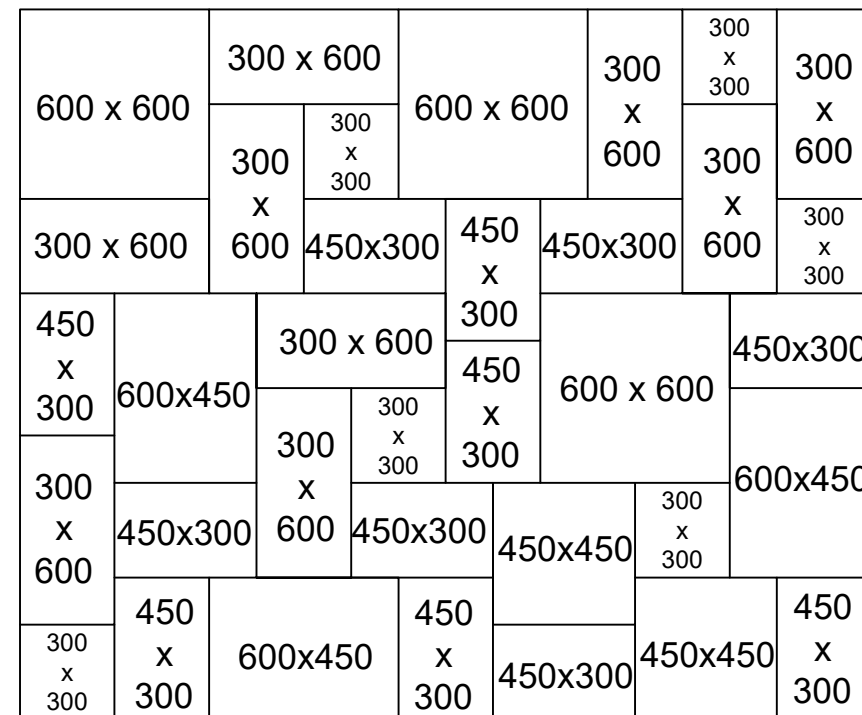

# Old Asor Stone Pack "A"

## Schemi di Posa

Ogni Pack "A" contiene:

Formato	n. pezzi
600x600	3
450x600	3
600x300	9
450x450	2
450x300	12
300x300	6

## Schemi di Posa 1:2300 x 28000 mm

## Schemi di Posa 2:1400 x 4700 mm